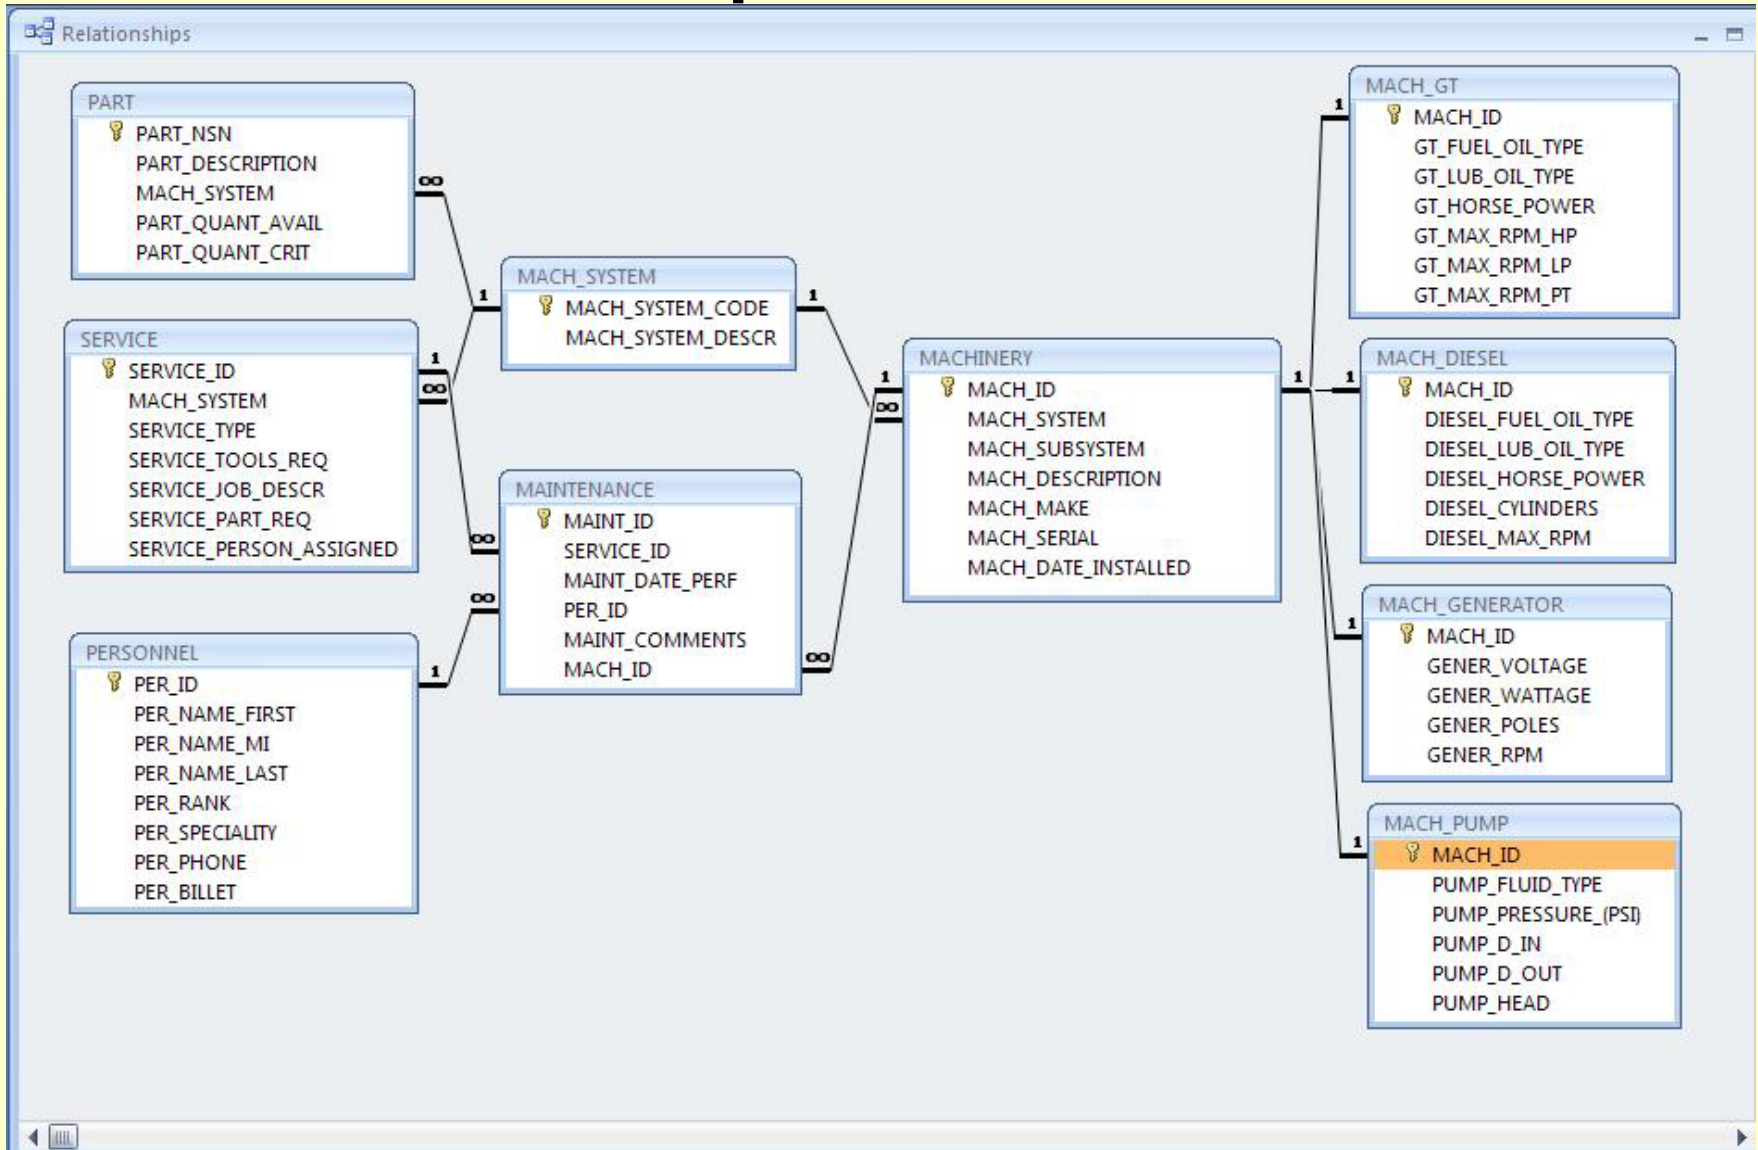

SQL DBMS

- Η IBM επεξεργάζονταν ένα προτότυπο με βάση τις αρχές του Codd στις αρχές 1970 επ' ονόματι System R .
- Πρώτη έκδοση το 1974
- Το 1978 προστέθηκε η query language, SQL
- Η IBM επεξεργάζεται την εμπορική πλέον έκδοση του System R, επώνοματι SQL/DS, και αργότερα Database 2 (DB2).

ORACLE®

Microsoft Access

- 1992+
- Τελευταία έκδοση 16 (Access 2016)
- Extension: **.mdb**
- Χρήση Office Open XML
- Χρήση της Visual Basic for Applications (VBA)

Relationships σε MS Access

References

- <https://www.office.com/>
- <http://www.apple.com/iwork/>
- <http://www.libreoffice.org/>